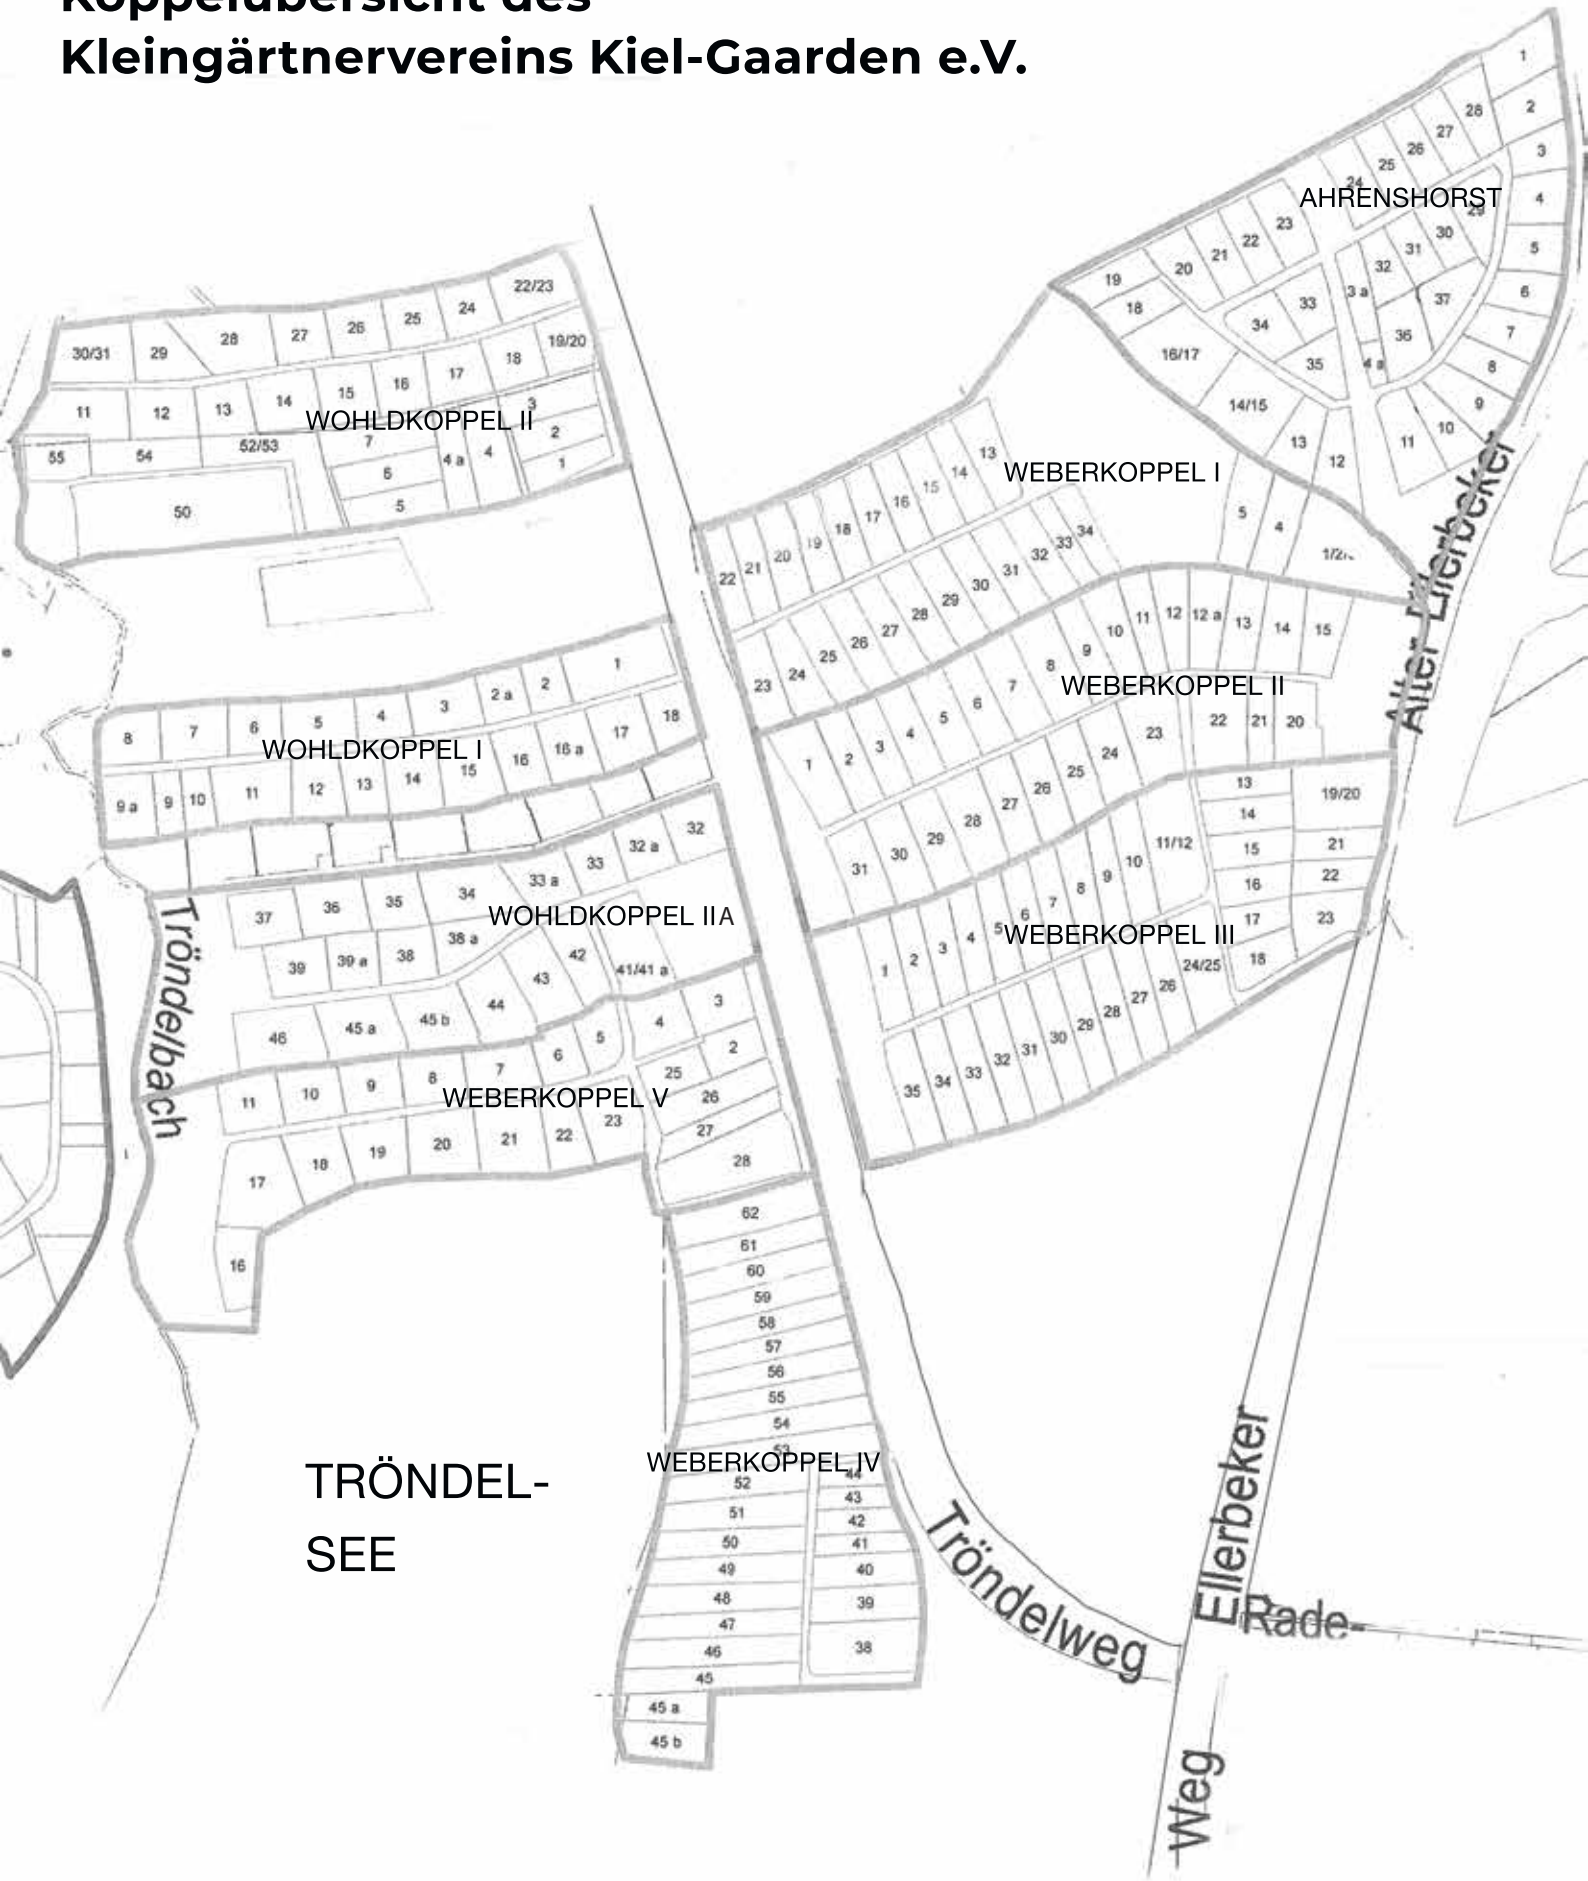

Koppelübersicht des Kleingärtnervereins Kiel-Gaarden e.V.

TRÖNDEL-
SEE

Kleingärtnerverein Kiel-Gaarden e.V.

Ellerbeker Weg 145c
24148 Kiel

E-Mail: info@kgv-kiel-gaarden.de
www.kgv-kiel-gaarden.de

Öffnungszeiten: